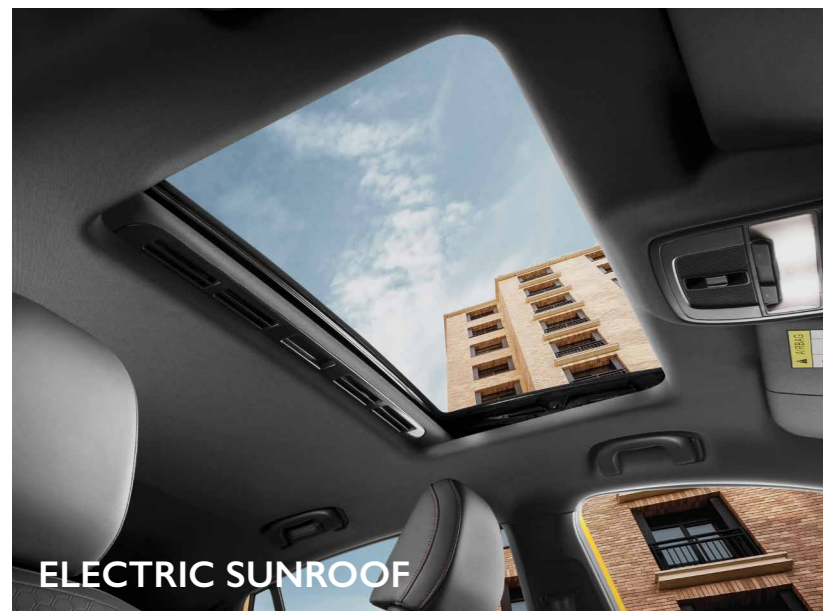

LIGHT UP YOUR SPACE

Mobil ini memberi Anda kabin yang luas dan tampilan sporty dari kursi pengemudi elektrik dengan 6 posisi yang dapat diatur. Electric Sunroof dan 3D Diamond Pattern dengan tampilan premium memberi Anda momen yang lebih menyenangkan. 10 inch Infotainment system bekerja sama dengan Multi Function Steering Wheel dan 7 Inch Digital Instrument Cluster, merespons suasana berkendara baru dan memenuhi semua kebutuhan penumpang.