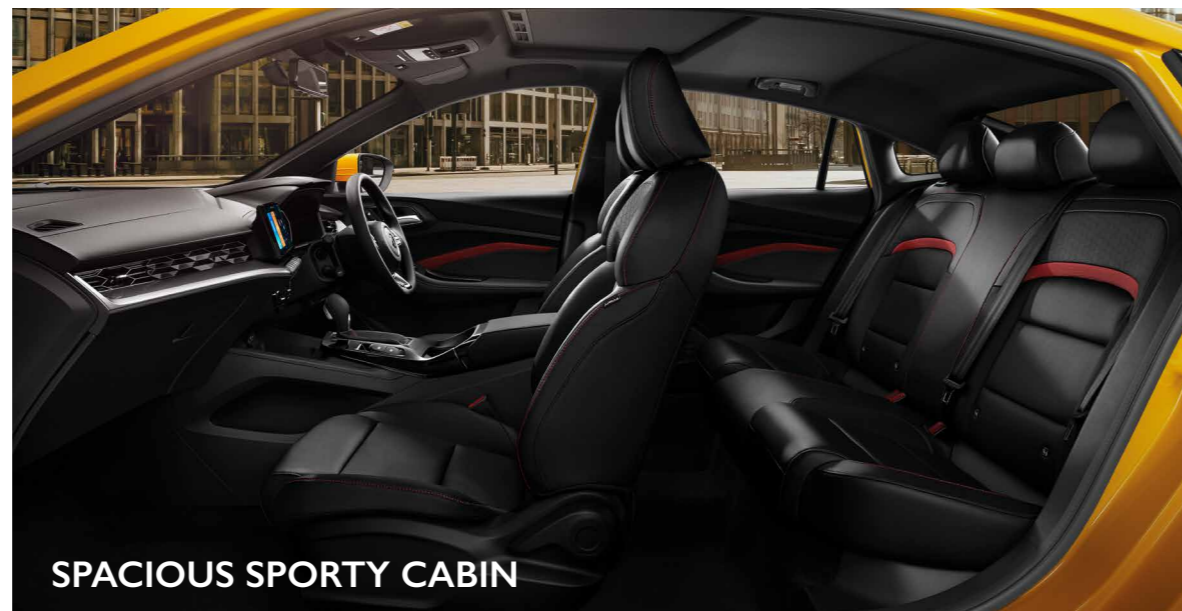

LIGHT UP YOUR SPACE

Mobil ini memberi Anda kabin yang luas dan tampilan sporty dari kursi pengemudi elektrik dengan 6 posisi yang dapat diatur. Electric Sunroof dan 3D Diamond Pattern dengan tampilan premium memberi Anda momen yang lebih menyenangkan. 10 inch Infotainment system bekerja sama dengan Multi Function Steering Wheel dan 7 Inch Digital Instrument Cluster, merespons suasana berkendara baru dan memenuhi semua kebutuhan penumpang.