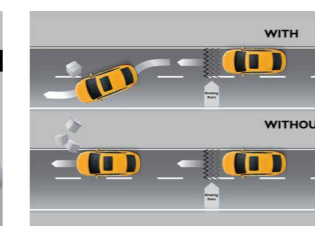

INFINITE DRIVING

Jelajahi pengalaman berkendara baru dengan mesin bensin dengan CVT 8 SPEED AUTOMATIC TRANSMISSION terbaru untuk memberikan pengalaman berkendara yang lebih baik. Rekayasa telah dikembangkan untuk meningkatkan ground clearance dan ukuran bodi yang rendah. Rem tangan elektrik, roda kemudi yang dapat disetel dengan berat 3 tingkat, dan konsol kokpit fokus pengemudi paling cocok bagi pengemudi untuk merasakan pengalaman berkendara sporty yang lebih menyenangkan.

TCS + XDS

SYNCHRONIZED PROTECTION SYSTEM

FSF (Full Space Frame)
EPB (Electronic Parking Brake)
AVH (Auto Vehicle Hold)
ABS ((Anti-lock Braking System)
EBD (Electronic Brake-force Distribution)
EBA (Electronic Brake Assist)

XDS (Electronic Differential System)
TCA (Traction Control System)
RDA (Rear Driver Assistance System)
BSD (Blind Spot Detection)
LCA (Lane Change Assist)
RCTA ((Rear Cross Traffic Alert)

RCW (Rear Collision Warning)
HSA (Hill Start Assist System)
ESS (Emergency Stop Signal)
Follow Me Home Light