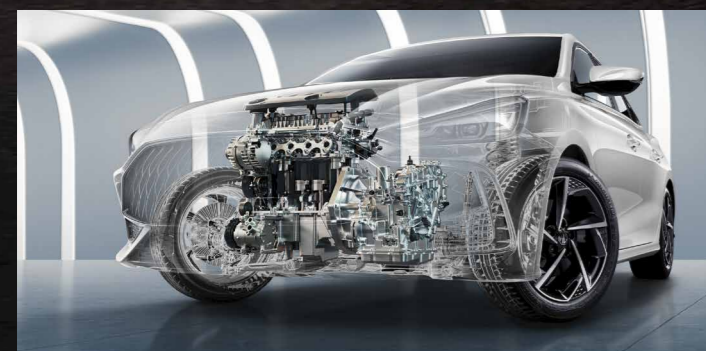

CVT 8 SPEED AUTOMATIC TRANSMISSION